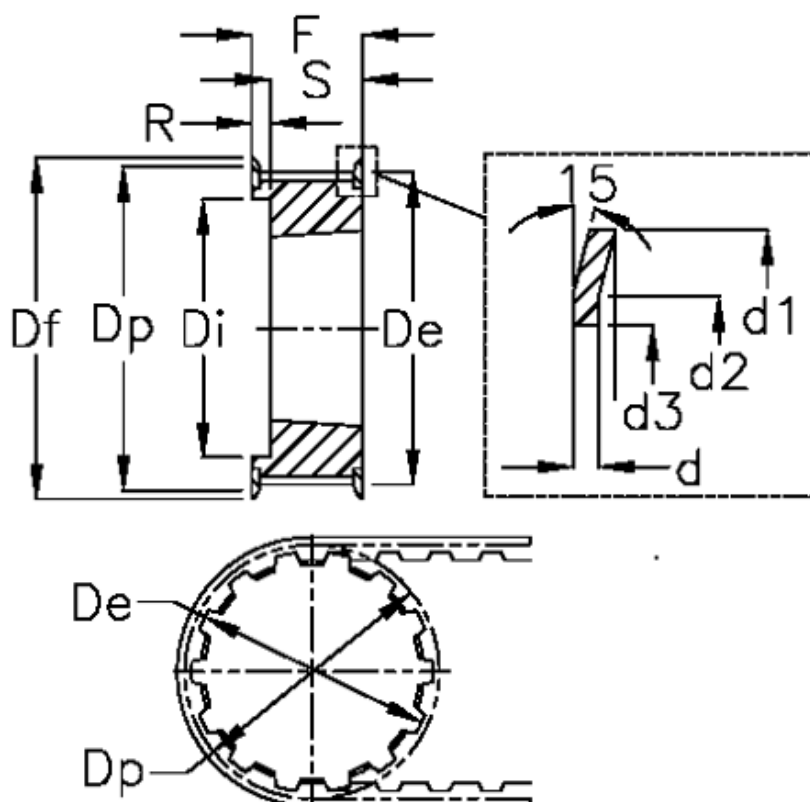

Varenummer: 604132026030
 Beskrivelse: Tandremskive for taperbøsning
 HTD 26 8M 30 TL 1108

Mål

Bredde = 30	Dp = 66.21	Type = 8M
d = 1.5	F = 38	Vægt = 0.45
d1 = 70	Flangetype = F26	
d2 = 66.5	For bøsning = 1108	
d3 = 53	Max boring = 25	
De = 64.84	r = 16	
Df = 70	S = 22	
Di = 44	Tandantal = 26	